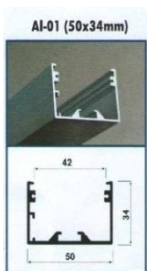

**AL-03**  
š 15 x v15  
š10 x sm 1,50

**215,- /m**

**AL- 01**  
š 50x v134  
vš 42 x sm 2,0

**372,- /m**

**AL- 02**  
š33 x v25  
vš25,6 x sm 2,0

**268,- /m**

**AL-05**  
š 15 x v9  
vš10 sm 1,50

**212,-/m**

š = šíře, v = výška, vš = vnitřní šíře podkladu pod pásek, sm = síla materiálu

Cena za lištu je včetně krycího plexi (čiré nebo opálové)

**Na LED pásky od příkonu 5W a výše je z důvodů chlazení nutná instalace LED pásků na ALU - lišty.**