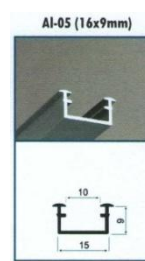

**AL-03**  
š 15 x v15  
š10 x sm 1,50

**215,- /m**

**AL- 01**  
š 50x v134  
vš 42 x sm 2,0

**372,- /m**

**AL- 02**  
š33 x v25  
vš25,6 x sm 2,0

**268,- /m**

**AL-05**  
š 15 x v9  
vš10 sm 1,50

**212,-/m**

š = šíře, v = výška, vš = vnitřní šíře podkladu pod pásek, sm = síla materiálu

Cena za lištu je včetně krycího plexi (čiré nebo opálové)

**Na LED pásky od příkonu 5W a výše je z důvodů chlazení nutná instalace LED pásků na ALU - lišty.**