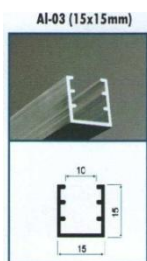

**AL-03**  
š 15 x v15  
š10 x sm 1,50

**215,- /m**

**AL- 01**  
š 50x v134  
vš 42 x sm 2,0

**372,- /m**

**AL- 02**  
š33 x v25  
vš25,6 x sm 2,0

**268,- /m**

**AL-05**  
š 15 x v9  
vš10 sm 1,50

**212,-/m**

š = šíře, v = výška, vš = vnitřní šíře podkladu pod pásek, sm = síla materiálu

Cena za lištu je včetně krycího plexi (čiré nebo opálové)

**Na LED pásky od příkonu 5W a výše je z důvodů chlazení nutná instalace LED pásků na ALU - lišty.**